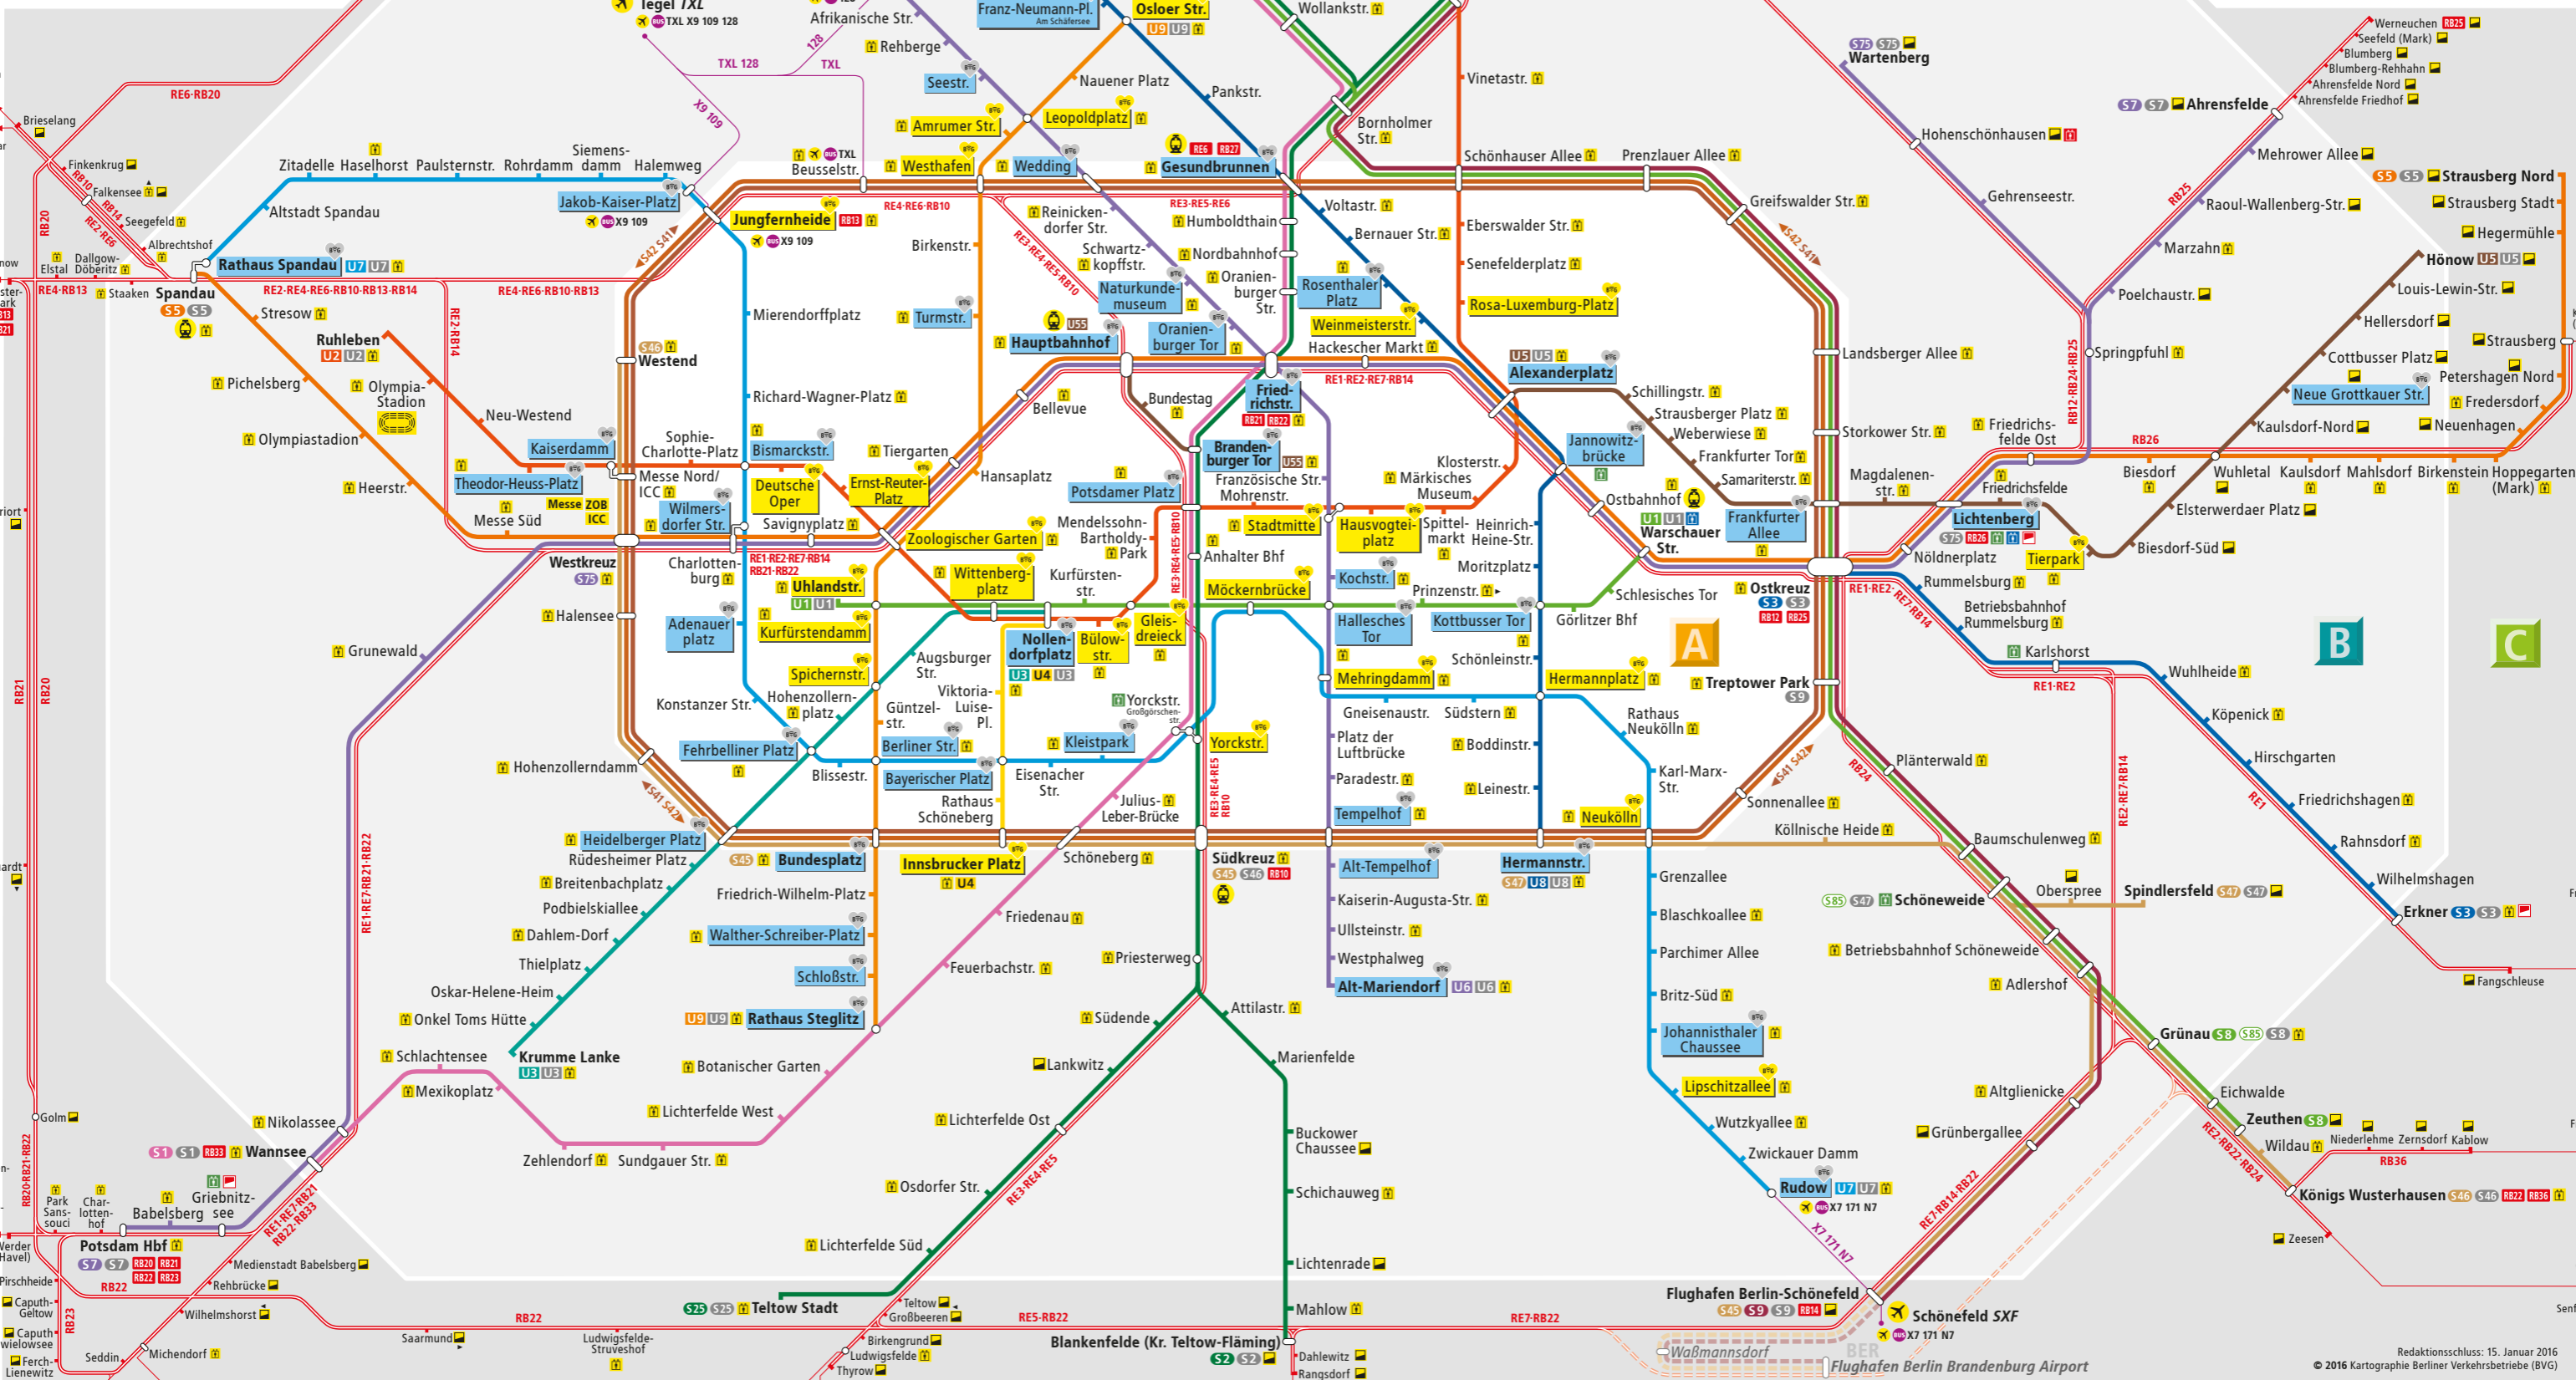

- S1** Wannsee ↔ Oranienburg
- S2** Blankenfelde ↔ Bernau
- S25** Teltow Stadt ↔ Hennigsdorf
- S3** Erkner ↔ Ostkreuz
- S41** Ring im Uhrzeigersinn
- S42** Ring gegen Uhrzeigersinn
- S46** Flughafen Berlin-Schönefeld ↔ Westend
- S47** Königs Wusterhausen ↔ Südkreuz
- S48** Spindlersfeld ↔ Hermannstr.
- S5** Strausberg Nord ↔ Spandau
- S7** Ahrensfelde ↔ Potsdam Hbf
- S75** Wartenberg ↔ Westkreuz
- S79** Wartenberg ↔ Lichtenberg (Zeuthen ↔ Grünau ↔ Birkenwerder)
- S8** Grünau ↔ Pankow (↔ Birkenwerder)
- S85** (Grünau ↔) Schöneweide
- S9** Flughafen Berlin-Schönefeld ↔ Pankow
- S9** Flughafen Berlin-Schönefeld ↔ Treptower Park

- U1** Warschauer Straße ↔ Uhlandstraße
- U2** Pankow ↔ Ruhleben
- U3** Nollendorferplatz ↔ Krumme Lanke
- U4** Nollendorferplatz ↔ Innsbrucker Platz
- U5** Hönow ↔ Alexanderplatz
- U6** Hönow ↔ Hauptbahnhof
- U7** Alt-Tegel ↔ Alt-Mariendorf
- U8** Rathaus Spandau ↔ Rudow
- U9** Wittenau ↔ Hermannstraße
- U9** Osloer Straße ↔ Rathaus Steglitz

**S+U-Bahn-Nachtverkehr**  
 nur Fr/Sa ca. 0:30-5:30 Uhr  
 Sa/So und vor Feiertagen ca. 0:30-7:00 Uhr  
**S+U-Bahn nighttime traffic**  
 Fri/Sat ca. 0:30 am-5:30 am  
 Sat/Sun and prior to holidays  
 ca. 0:30 am-7:00 am

**Legende Legend**

- S+U-Bahn-Linie** mit Umsteigemöglichkeit  
Urban Rail and Metro line, change of trains optional
- RE1 RB22 RB22** Linie des Bahn-Regionalverkehrs  
Line of regional train
- △** Baustelle  
Construction site
- ✈** Bus-Anbindung zum Flughafen  
Bus service to airport
- 🚉** Fernbahnhof  
Long-distance railway station
- ZOB** Zentraler Omnibusbahnhof  
Main bus station
- ♿** Barrierefrei durch Berlin  
Barrier-free Service
- ♿** Barrierefreier Zugang/Aufzug zum Bahnhof  
Entrance barrier-free/lift to the station
- ♿** Zugang zum Bahnhof über Rampe  
Entrance via ramp to the station